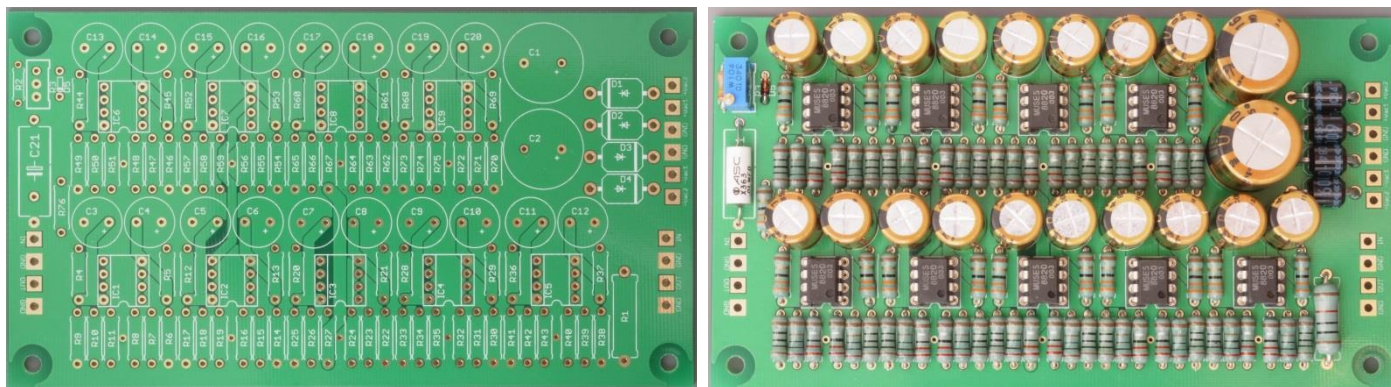

パラレルワールド基板発売中

オペアンプから直接スピーカを鳴らそうとの試みを、別府俊幸氏がラジオ技術誌に発表されました。まさかオペアンプにスピーカを鳴らせるパワーがあるとは思えませんでした。その音は、力強くかつ繊細さを兼ね備えたものでした。そして音の透明感は、まさに別世界、パラレルワールドです。

AEDIO では、パラレルワールド・サウンドを皆様にお楽しみいただけるよう、パラレルワールド基板をご用意しました。

パラレルワールド基板には、新日本無線(株)の3種のオペアンプをご使用いただけます。

ファーストクラスは MUSES 02 です。他のオペアンプとは比較にならない情報量を再生します。ビジネスクラスは MUSES 8820 です。極めてクリアかつ解像度の高い音です。そしてエコノミークラスは、NJM 4580 です。まさかこれがオペアンプ、と驚ろきのサウンドです。なお、一般のオペアンプでは、出力電流が小さいために十分な出力を得ることはできません。

パラレルワールド基板は、整流回路を内蔵していますので、電源トランス（ノグチトランス PM-1205 をお勧めします）を2個ご用意いただければ、すぐにパワーアンプとしてご使用いただけます。さらに並列枚数を増やせば、最高出力もアップします。3種類のオペアンプの電流出力能力は同じですので、どれでも同じ出力となります。

パラレルワールド基板価格

(いずれも2枚1組、税抜き、送料別)

- 基板のみ：6,000円
- 完成基板ファーストクラス：82,000円
- 完成基板ビジネスクラス：42,000円
- 完成基板エコノミークラス：34,000円
(完成基板はいずれも限定生産です)