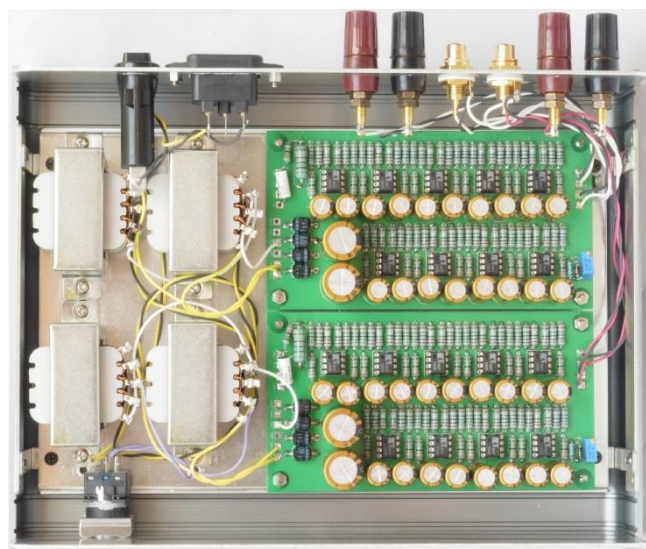

パラレルワールド基板発売中

オペアンプから直接スピーカを鳴らそうとの試みを、別府俊幸氏がラジオ技術誌に発表されました。まさかオペアンプにスピーカを鳴らせるパワーがあるとは思えませんでした。その音は、力強くかつ繊細さを兼ね備えたものでした。そして音の透明感は、まさに別世界、パラレルワールドです。

AEDIO では、パラレルワールド・サウンドを皆様にお楽しみいただけるよう、パラレルワールド基板をご用意しました。

パラレルワールド基板には、新日本無線(株)の3種のオペアンプをご使用いただけます。

ファーストクラスは MUSES 02 です。他のオペアンプとは比較にならない情報量を再生します。ビジネスクラスは MUSES 8820 です。極めてクリアかつ解像度の高い音です。そしてエコノミークラスは、NJM 4580 です。まさかこれがオペアンプ、と驚ろきのサウンドです。なお、一般のオペアンプでは、出力電流が小さいために十分な出力を得ることはできません。

パラレルワールド基板は、整流回路を内蔵していますので、電源トランス（ノグチトランス PM-1205 をお勧めします）を2個ご用意いただければ、すぐにパワーアンプとしてご使用いただけます。さらに並列枚数を増やせば、最高出力もアップします。3種類のオペアンプの電流出力能力は同じですので、どれでも同じ出力となります。

パラレルワールド基板価格

(いずれも2枚1組、税抜き、送料別)

- 基板のみ：6,000円
- 完成基板ファーストクラス：82,000円
- 完成基板ビジネスクラス：42,000円
- 完成基板エコノミークラス：34,000円
(完成基板はいずれも限定生産です)